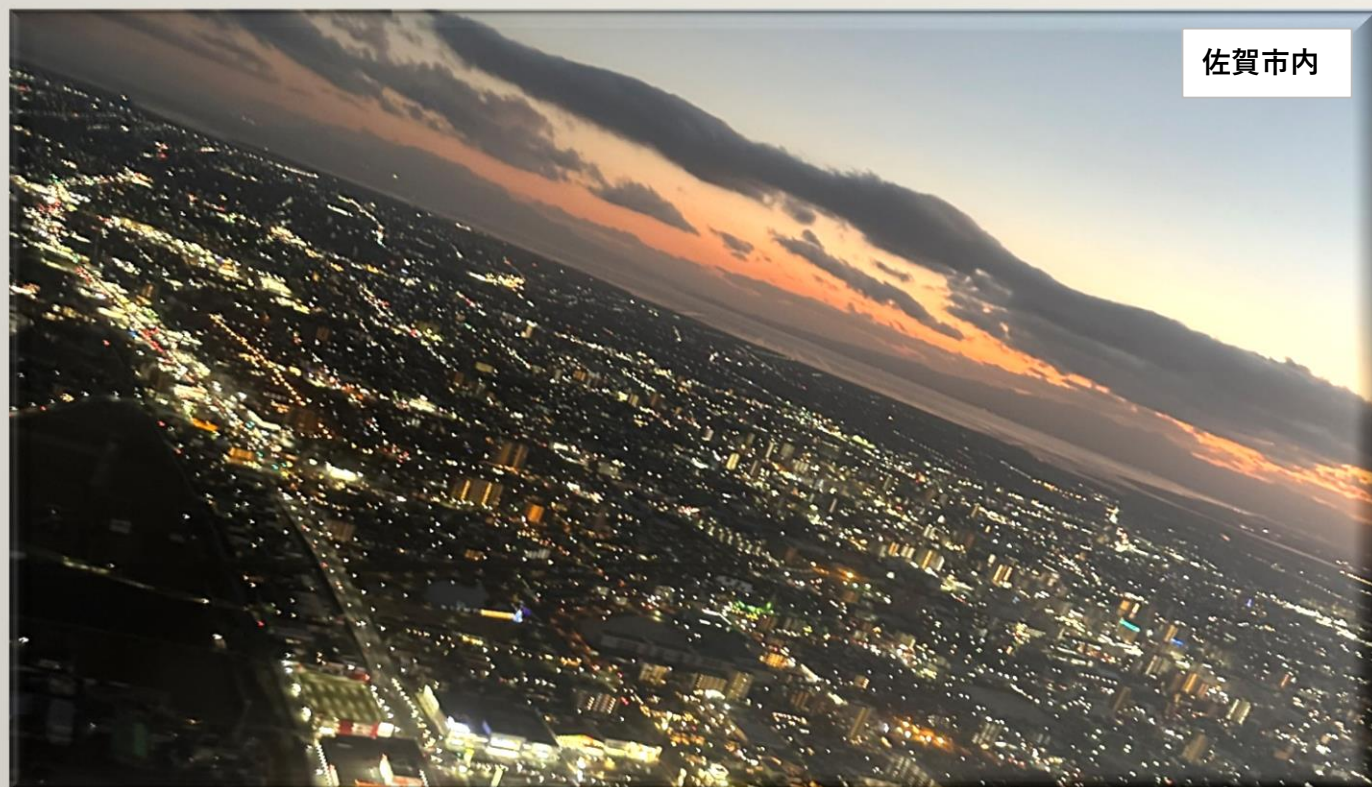

佐賀空港発 ナイト遊覧

佐賀空港

佐賀市内