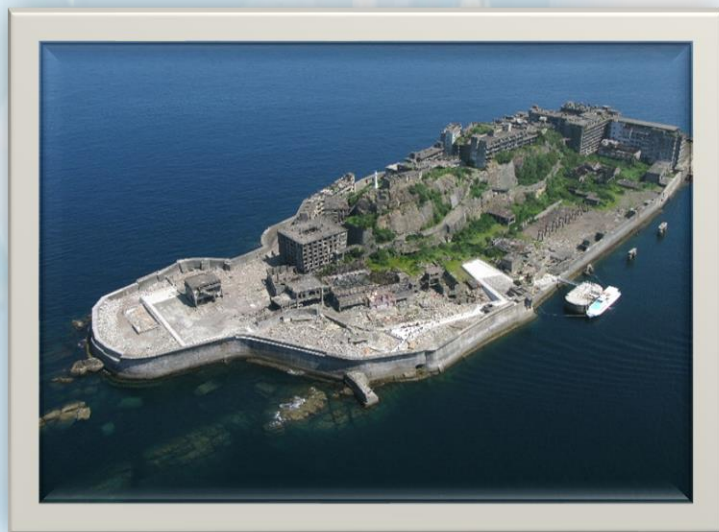

写真提供：(一社)長崎県観光連盟

2024.12.12